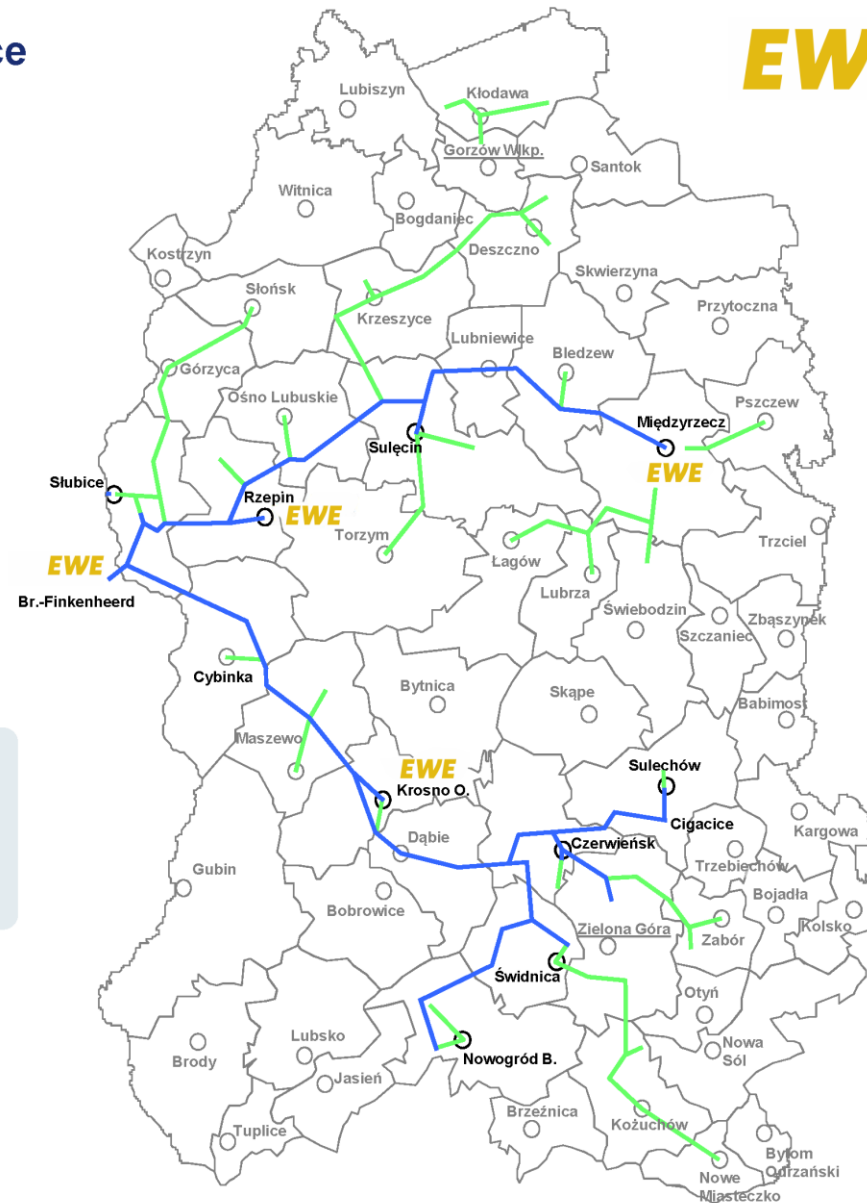

Sieci światłowodowe EWE w Polsce

EWE

- 281 km sieć światłowodowa
- 960 km sieć rurociągów kablowych
- 30 gmin obszar działalności

Sieci światłowodowe EWE w Polsce