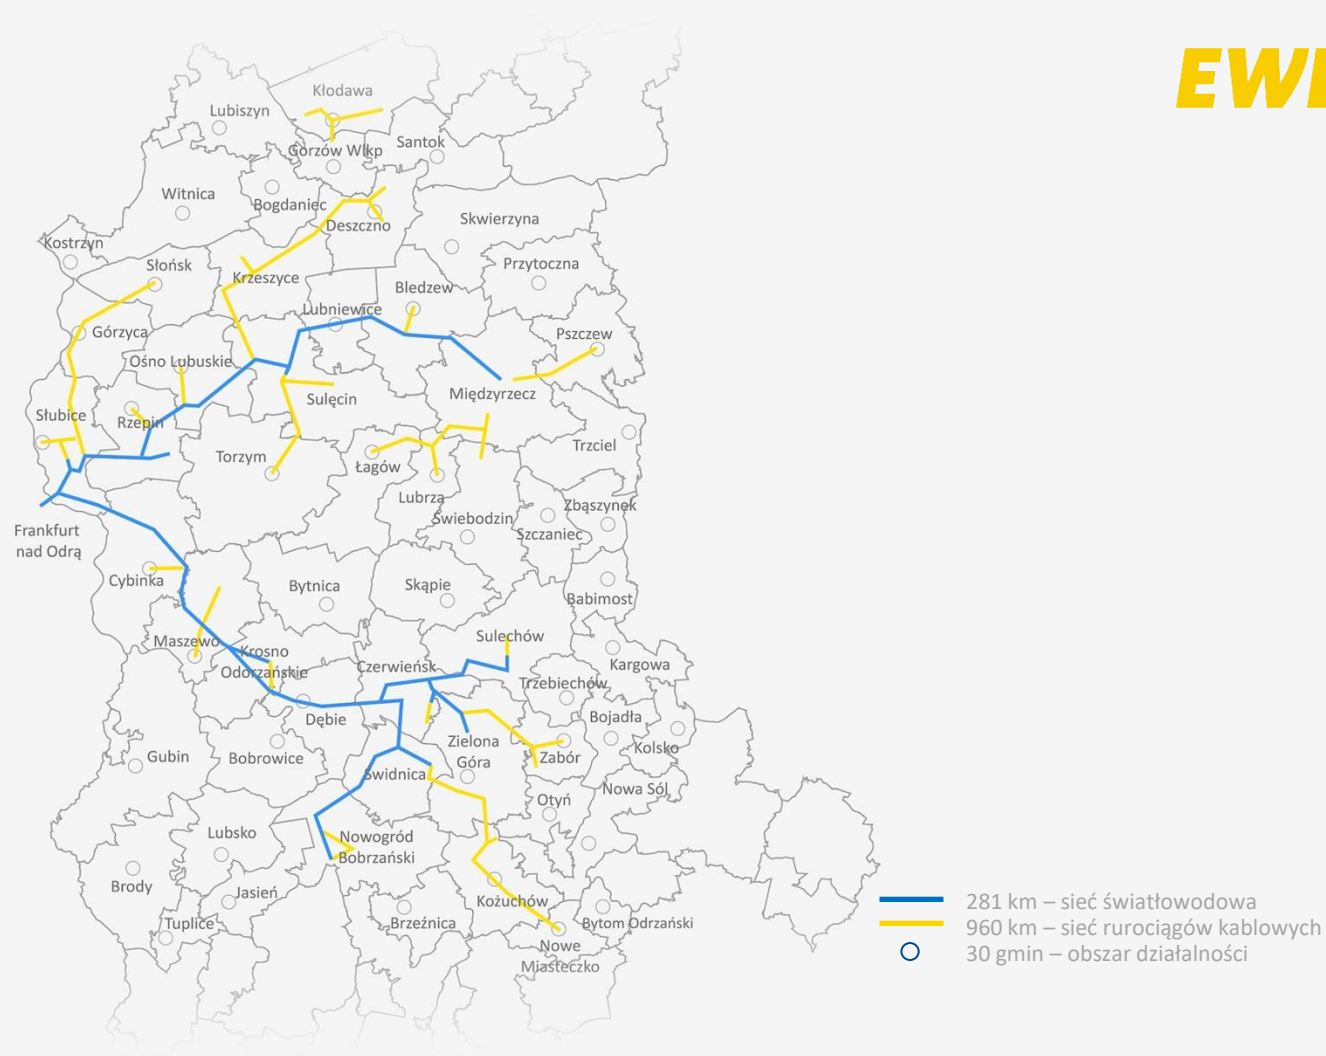

## EWE w Polsce – sieci światłowodowe

### Województwo lubuskie

EWE w Polsce –  
**sieci światłowodowe**

Województwo łódzkie