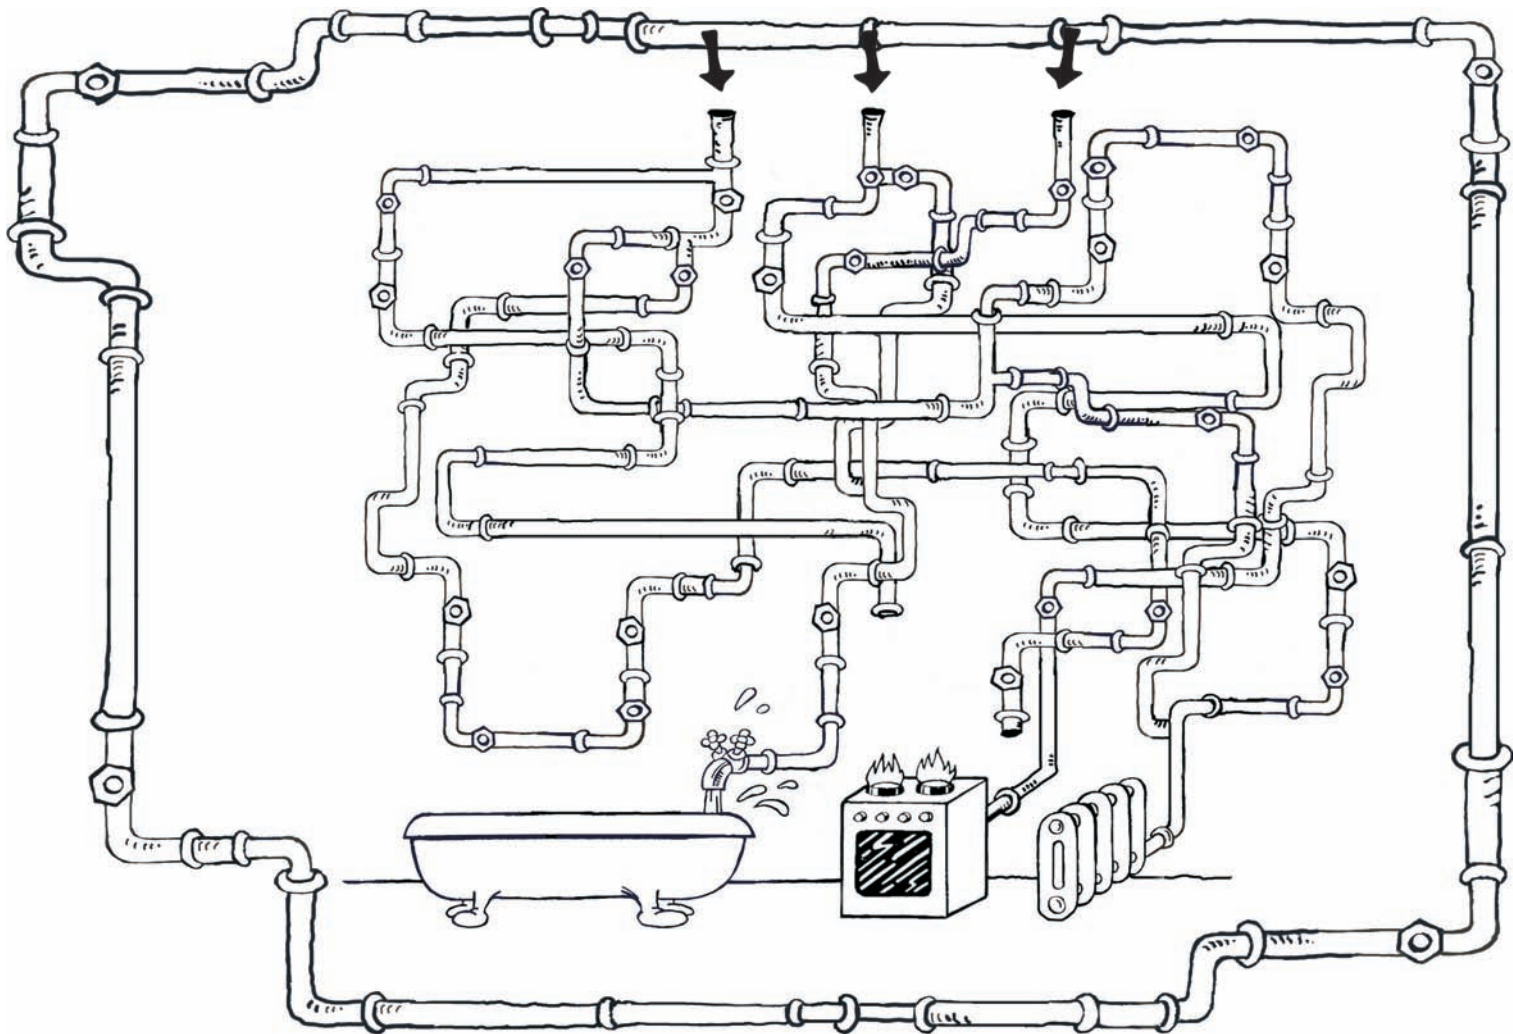

KOLOROWANKA

© F. LUTCZYN '2001

www.ewe.pl

Ważne telefony:

800 111 992 - Pogotowie Gazowe EWE energia

112 - numer alarmowy